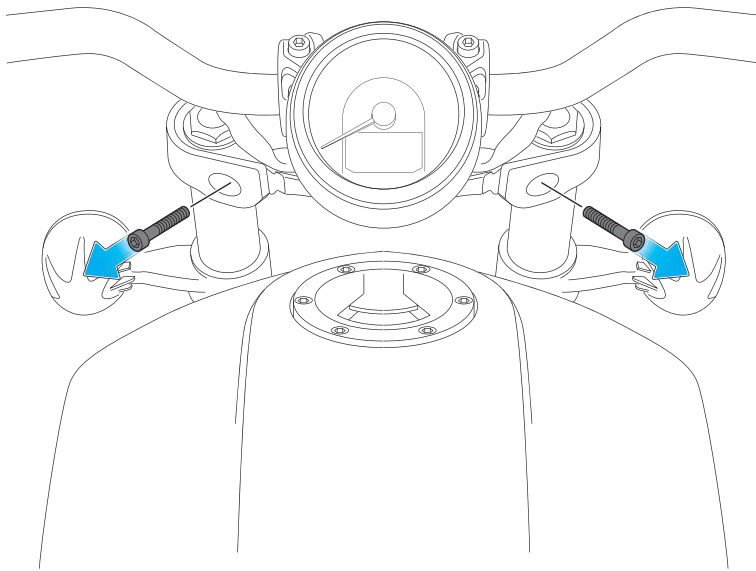

INDIAN SCOUT '17- / SCOUT BOBBER '17-

INSTRUCCIONES DE MONTAJE - MOUNTING INSTRUCTIONS - MONTAGEANLEITUNG

1

DISASSEMBLY
DESMONTAJE