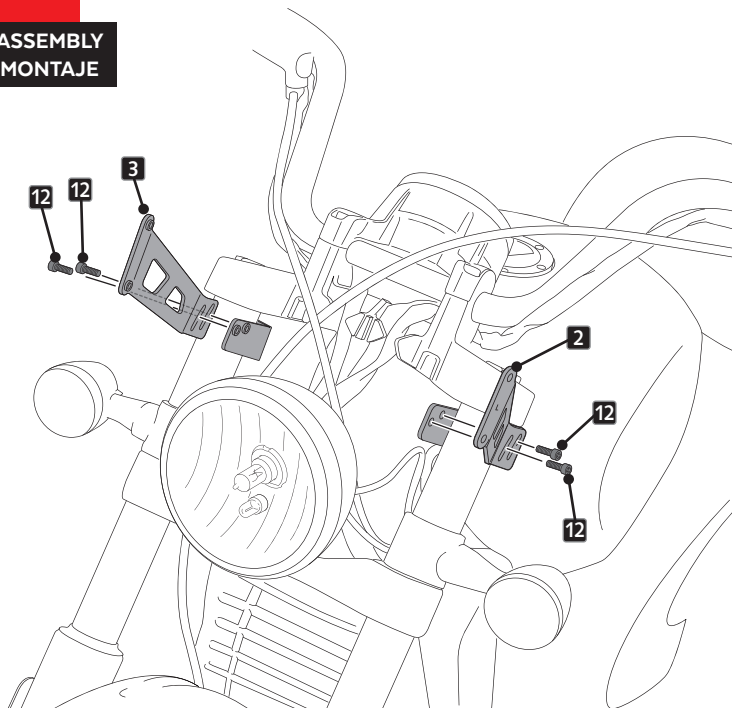

INDIAN SCOUT '17- / SCOUT BOBBER '17-

M O U N T I N G I N S T R U C T I O N S

REF 929703

SEMIFAIRING ANARCHY MODEL

ALLEN

Nº 3
Nº 4
Nº 6

En las revisiones del vehículo es conveniente efectuar también el mantenimiento de apriete de toda la tornillería del semicarenado, especialmente los tornillos que fijan éste al vehículo. Gracias por su atención
It would be convenient to retighten the semifairing screws, specially the ones that are fixed to the motorcycle, whenever you maintain the vehicle. Thanks for your attention

ID	PIEZA/PART	DESCRIPCIÓN	DESCRIPTION	QTY	REF
1		Semicarenado, no incluido	Semifairing, not included	0	
2		Soporte semicarenado izquierdo	Left semifairing support	1	SOP4P8LICUP0027
3		Soporte semicarenado derecho	Right semifairing support	1	SOP4P8RICUP0027
4		Soporte izquierdo	Left support	1	SOP4P8L2CUP0027
5		Soporte derecho	Right support	1	SOP4P8R2CUP0027
6		Tornillo M8x45 DIN 912	M8x45 DIN912 screw	2	TORNI-D912--622
7		Casquillo Ø10 x Ø14 x 15	Ø10 x Ø14 x 15 bush	2	CASQUI181415-101
8		Silentblock Ø9 x Ø6 x 8mm	Ø9 x Ø6 x 8mm silentblock	4	AROPASACABLES-3
9		Casquillo con valona Ø12xØ6,8x7,3	Ø12xØ6,8x7,3 Bush with flange	4	CASQUI-1A---750
10		Tornillo Allen M5x16 Ø11 ISO 7380	M5x16 Ø11 ISO 7380 Allen screw	4	TORNI-I7380-493
11		Tapón tornillo M5 ISO 7380	M5 ISO 7380 screw cap	4	TAPON-----85
12		Tornillo M5x10 DIN912 (Negro)	M5x10 DIN912 Screw (Black)	4	TORNI-D912--865
13		Ribete autoadhesivo negro longitud 485mm	Self-Autoadhesive black trim length 485mm	1	PERFIL-PVC-1048

INDIAN SCOUT '17- / SCOUT BOBBER '17-

INSTRUCCIONES DE MONTAJE - MOUNTING INSTRUCTIONS - MONTAGEANLEITUNG

1

DISASSEMBLY
DESMONTAJE

2

ASSEMBLY
MONTAJE

3

ASSEMBLY
MONTAJE

4

ASSEMBLY
MONTAJE