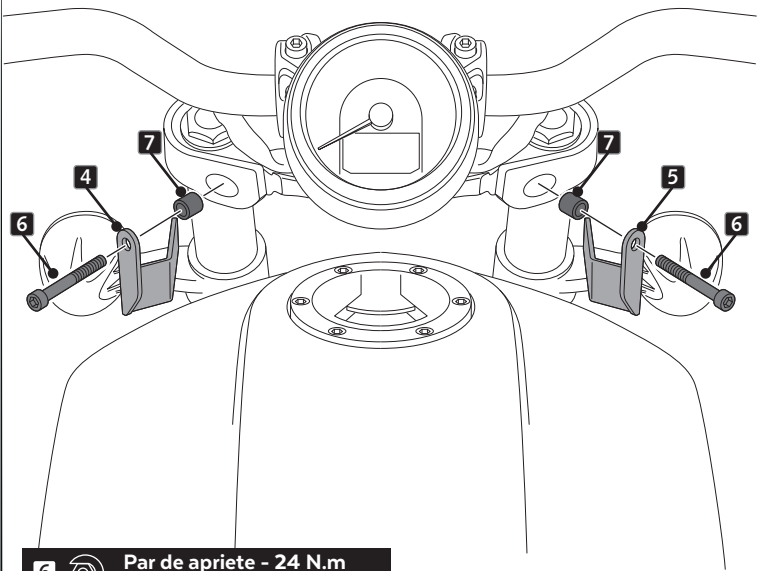

INDIAN SCOUT '17- / SCOUT BOBBER '17-

M O U N T I N G I N S T R U C T I O N S

REF 929703

SEMIFAIRING ANARCHY MODEL

ALLEN

Nº 3
Nº 4
Nº 6

En las revisiones del vehículo es conveniente efectuar también el mantenimiento de apriete de toda la tornillería del semicarenado, especialmente los tornillos que fijan éste al vehículo. Gracias por su atención
It would be convenient to retighten the semifairing screws, specially the ones that are fixed to the motorcycle, whenever you maintain the vehicle. Thanks for your attention

ID	PIEZA/PART	DESCRIPCIÓN	DESCRIPTION	QTY	REF
1		Semicarenado, no incluido	Semifairing, not included	0	
2		Soporte semicarenado izquierdo	Left semifairing support	1	SOP4P8LICUP0027
3		Soporte semicarenado derecho	Right semifairing support	1	SOP4P8RICUP0027
4		Soporte izquierdo	Left support	1	SOP4P8L2CUP0027
5		Soporte derecho	Right support	1	SOP4P8R2CUP0027
6		Tornillo M8x45 DIN 912	M8x45 DIN912 screw	2	TORNI-D912--622
7		Casquillo Ø10 x Ø14 x 15	Ø10 x Ø14 x 15 bush	2	CASQUI181415-101
8		Silentblock Ø9 x Ø6 x 8mm	Ø9 x Ø6 x 8mm silentblock	4	AROPASACABLES-3
9		Casquillo con valona Ø12xØ6,8x7,3	Ø12xØ6,8x7,3 Bush with flange	4	CASQUI-1A---750
10		Tornillo Allen M5x16 Ø11 ISO 7380	M5x16 Ø11 ISO 7380 Allen screw	4	TORNI-I7380-493
11		Tapón tornillo M5 ISO 7380	M5 ISO 7380 screw cap	4	TAPON-----85
12		Tornillo M5x10 DIN912 (Negro)	M5x10 DIN912 Screw (Black)	4	TORNI-D912--865
13		Ribete autoadhesivo negro longitud 485mm	Self-Autoadhesive black trim length 485mm	1	PERFIL-PVC-1048

INDIAN SCOUT '17- / SCOUT BOBBER '17-

INSTRUCCIONES DE MONTAJE - MOUNTING INSTRUCTIONS - MONTAGEANLEITUNG

1

DISASSEMBLY
DESMONTAJE

2

ASSEMBLY
MONTAJE

3

ASSEMBLY
MONTAJE

4

ASSEMBLY
MONTAJE